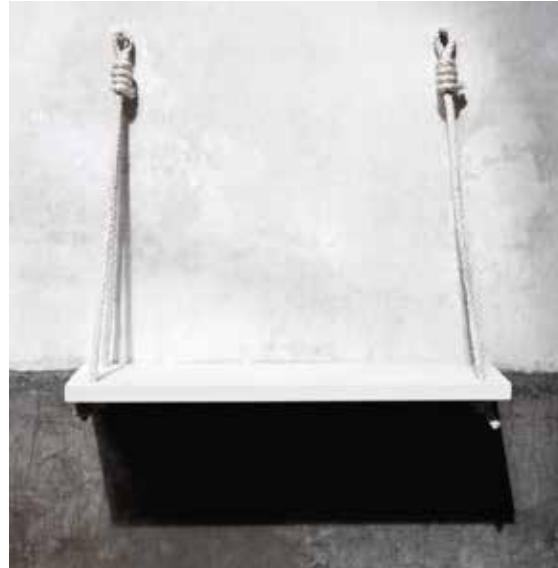

54,00€

ORGANIZACIÓN

Cesta almacenaje IronTenn

Botes de pelotas de tenis usados y recortes de chapa de hierro se unen para reconvertirse en una cesta de almacenaje de uso práctico y decorativo.

Tiempo aproximado de producción:
10 días.

Dimensiones del producto: 23,5 cm ancho x 23,5 cm fondo x 22 cm alto.

60,50€

Estantería Simple

Estantería fabricada con madera de palés reciclada.

Las medidas son 21 cm de ancho, 60 cm de largo y la cuerda mide 50 cm.